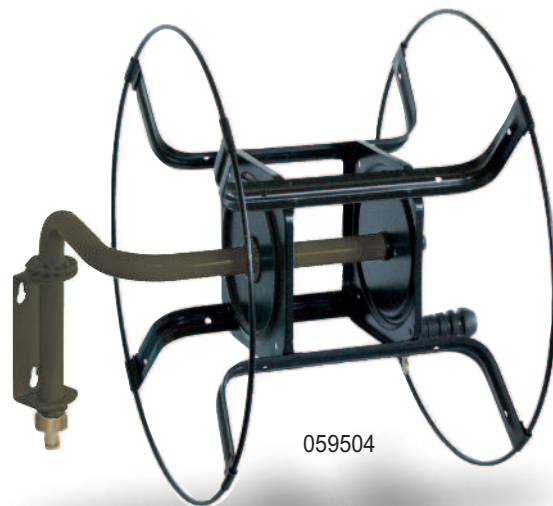

Metallschlauchhalter

059504

059506

059505

	Drehbarer Wandschlauchhalter 059504	Schlauchhalter Vénus 059506	Schlauchhalter 4x4 059505
Kapazität mit Ø15mm Rohr	70m	70m	120m
Kapazität mit Rohr Ø19mm	50m	50m	85m
Wasseranschluss	25mm	25mm	25mm
Größe (cm) L x B x H	48 x 46 x 36	45 x 49 x 63	95 x 57 x 90
Anwendung	Bewässerung, Autowäsche, Lagerung im industriellen Bereich usw.	Allzweck: Bewässerung, Autowäsche usw.	Bewässerung, grossflächige Bewässerung, Lagerung im industriellen Bereich usw.
Besonderheiten	Wandmontage. Verstellbar	2 rollen ø150mm	4 rollen ø260mm (2 drehbar)
Mitgeliefertes Zubehör	2 Anschlussstücken	2 Anschlussstücken	2 Anschlussstücken Ablagetablett für Zubehör