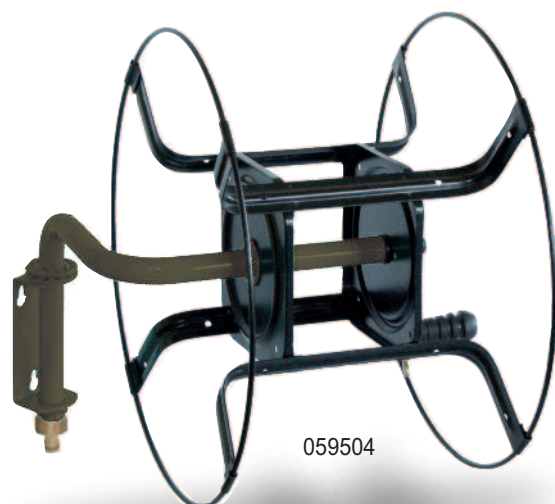

## Dévidoirs métal

059504

059506

059505

	<b>Mural 059504</b>	<b>Vénus 059506</b>	<b>4x4 059505</b>
Capacité avec tuyau ø15mm	70m	70m	120m
Capacité avec tuyau ø19mm	50m	50m	85m
Passage d'eau	25mm	25mm	25mm
Encombrement (cm) L x l x h	48 x 46 x 36	45 x 49 x 63	95 x 57 x 90
Usage	Multi-usages : arrosage, lavage de voiture, stockage en milieu industriel, etc...	Multi-usages : arrosage, lavage de voiture, etc...	Multi-usages : irrigation sur grandes surfaces, stockage en milieu industriel, etc...
Particularités	Fixation murale. Orientable.	2 roues ø150mm	4 roues ø260mm (2 orientables)
Accessoires fournis	2 nez de robinet	2 nez de robinet	2 nez de robinet Tablette porte-accessoires