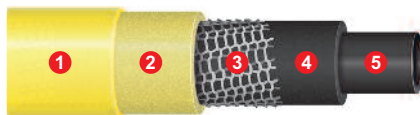

- 1 Revêtement bicouche en PVC souple jaune ou vert
- 2 Couche intermédiaire en PVC souple jaune
- 3 Renforcement textile tricoté TNT
- 4 Couche intermédiaire en PVC souple noir
- 5 Ame noire lisse

Tuyau souple multicouche.