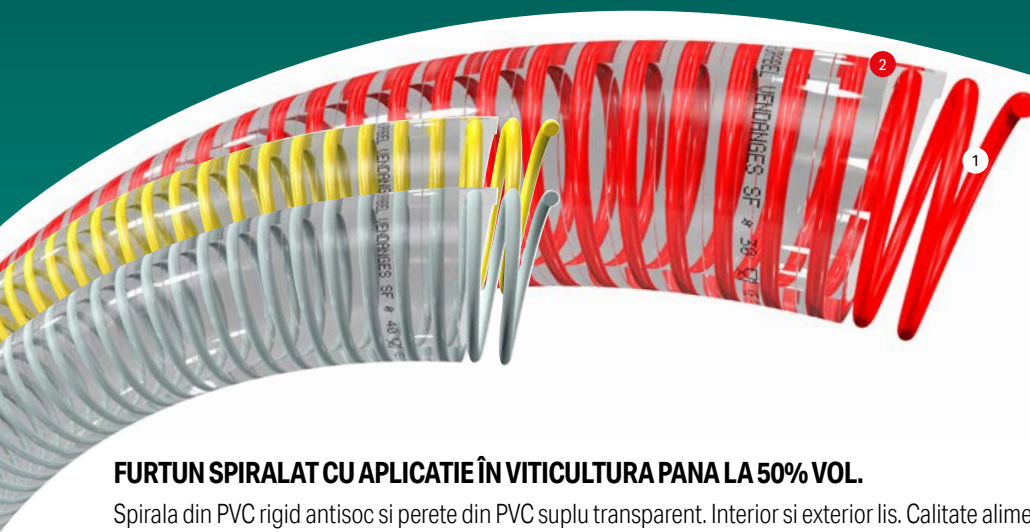

# SPIRABEL® VENDANGES SF

(EU) N°10/2011

990  
mbar21 | 15  
bar+60  
- 25  
°C

- 1 Twarde odporne PCV
- 2 Elastyczna transparentna ściana z PCV

## FURTUN SPIRALAT CU APLICATIE ÎN VITICULTURA PANA LA 50% VOL.

Spirala din PVC rigid antisoc și perete din PVC suplu transparent. Interior și exterior lis. Calitate alimentară.