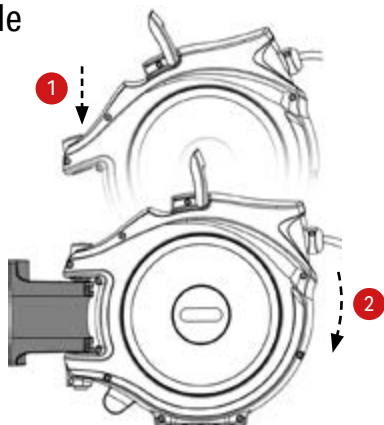

- Talleres de mantenimiento ●
- Talleres ●
- Cadenas de montaje ●
- Industrias de procesamiento ●
- Carpintería y ebanistería ●
- Vehículos de pulverización ●

Con sistema de seguridad

Con racores de latón BSP 1/4" paso de gas

Pivota a 180°

Enrollador autodirigido

Extraíble

20 m
+ 2 m*

9,5 mm
14,5 mm

10 bar

40 bar

8 kg

* Longitud de manguera con racores BSP 1/4" paso de gas.

Ref

Envasado por unidad (Soporte de pared incluido)

2501 0000

Soporte mural Con tornillos murales

Z 71028