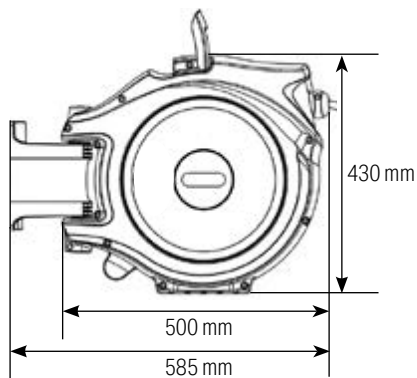

Con sistema de seguridad

Con racores de latón BSP 1/4" paso de gas