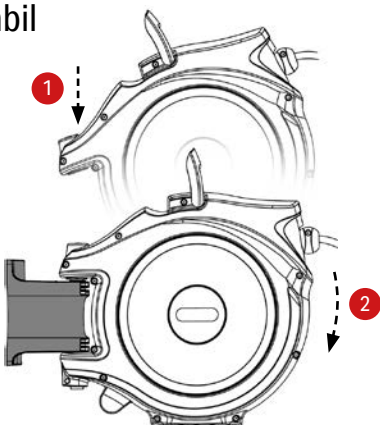

AutoReel Pro

Tambur cu furtun multifunctional
aer, apa (max. 40°), erbicide, pesticide...

Echipat cu furtunul **TECHNOBEL® PU**

Carcasa si suportul in consola, din polipropilena de mare rezistenta.

Cu sistem de blocare

Cu filet din alama BSP 1/4" B.S.P.T.

Demontabil

- Ateliere de intretinere ●
- Garaje ●
- Fabrici de montaj ●
- Industria de prelucrare ●
- Tamplarii si fabrici de mobila ●
- Vehicule de stropit ●

Pivoteaza la 180°

Reînfasurare automata

20 m
+2 m*

9,5 mm
14,5 mm

10 bar

40 bar

8 kg

* Racord filetat BSP 1/4" pentru alimentarea furtunului.

Ref