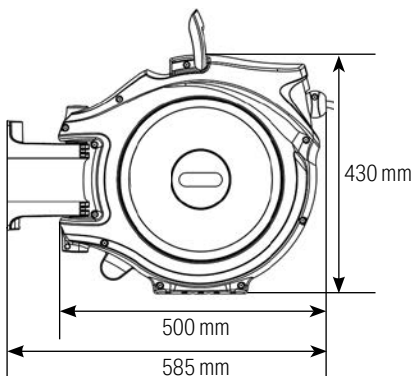

AutoReel Pro

Tambur cu furtun multifunctional
aer, apa (max. 40°), erbicide, pesticide...

Echipat cu furtunul **TECHNOBEL® PU**

Carcasa si suportul in consola, din polipropilena de mare rezistenta.

Cu sistem de blocare

Cu filet din alama BSP 1/4" B.S.P.T.

Demontabil

- Ateliere de intretinere ●
- Garaje ●
- Fabrici de montaj ●
- Industria de prelucrare ●
- Tamplarii si fabrici de mobila ●
- Vehicule de stropit ●

Pivoteaza la 180°

Reînfasurare automata

20 m
+2 m*

9,5 mm
14,5 mm

10 bar

40 bar

8 kg

* Racord filetat BSP 1/4" pentru alimentarea furtunului.

Ref