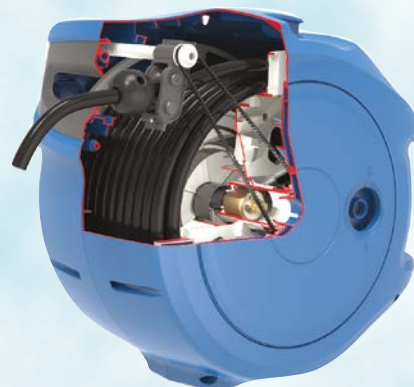

AutoReel Pro

Tambur cu furtun multifunctional
aer, apa (max. 40°), erbicide, pesticide...

Echipat cu furtunul **TECHNOBEL® PU**

Carcasa si suportul in consola, din polipropilena de mare rezistenta.

Cu sistem de blocare

Cu filet din alama BSP 1/4" B.S.P.T.

Demontabil

- Ateliere de intretinere ●
- Garaje ●
- Fabrici de montaj ●
- Industria de prelucrare ●
- Tamplarii si fabrici de mobila ●
- Vehicule de stropit ●

Pivoteaza la 180°

Reînfasurare automata

20 m
+2 m*

9,5 mm
14,5 mm

10 bar

40 bar

8 kg

* Racord filetat BSP 1/4" pentru alimentarea furtunului.

Ref