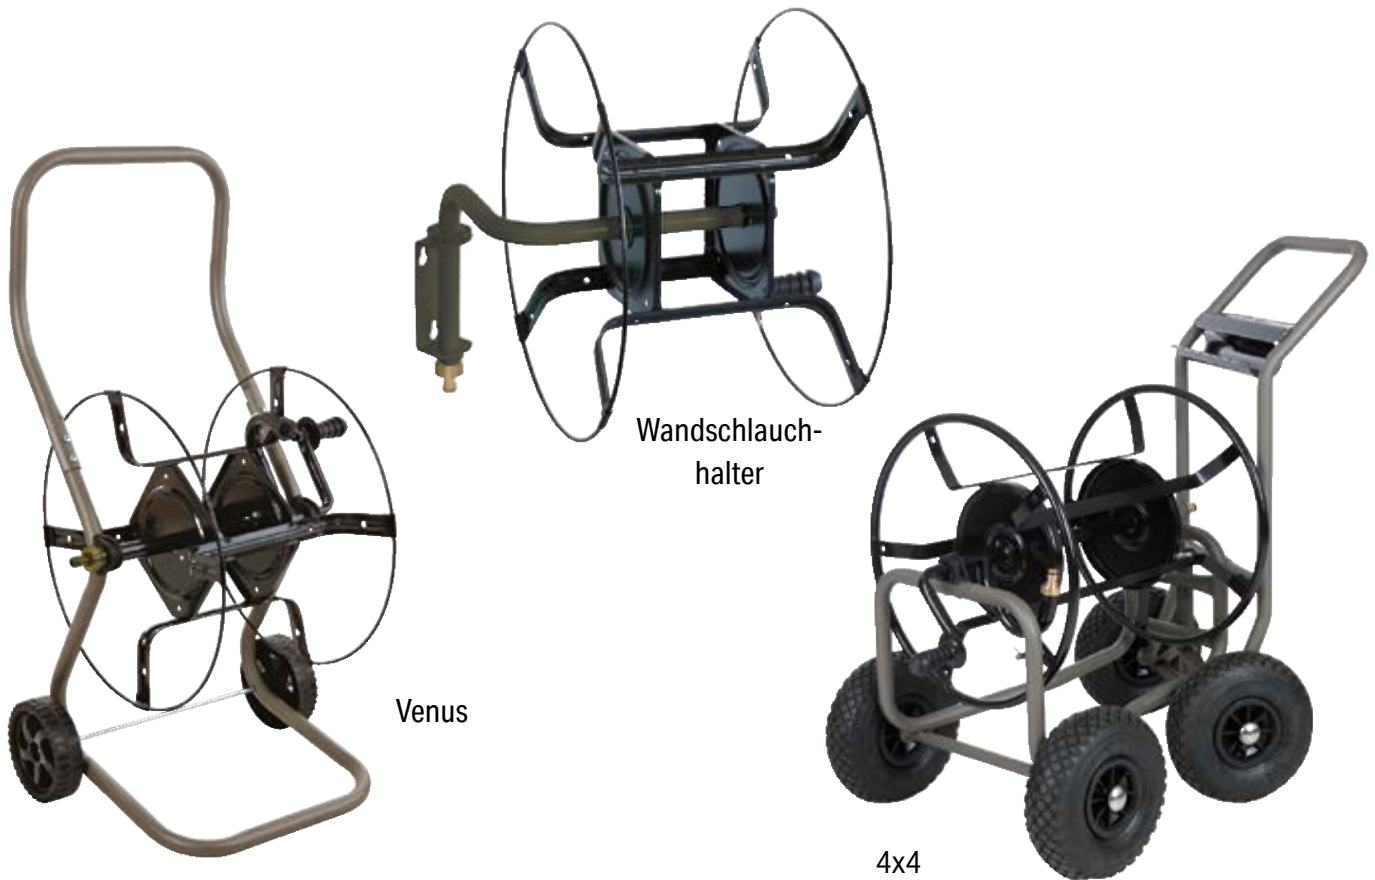

## Metallschlauchhalter

	Drehbarer Wandschlauchhalter	Schlauchhalter Venus	Schlauchhalter 4x4
<b>Kapazität mit Ø 15 mm Schlauch</b>	70 m	70 m	120 m
<b>Kapazität mit Ø 19 mm Schlauch</b>	50 m	50 m	85 m
<b>Wasseranschluss</b>	25 mm	25 mm	25 mm
<b>Größe (cm) L x B x H</b>	48 x 46 x 36 cm	45 x 49 x 63 cm	95 x 57 x 90 cm
<b>Anwendung</b>	Bewässerung, Autowäsche, Lagerung im industriellen Bereich usw.	Allzweck: Bewässerung, Autowäsche usw.	Bewässerung, grossflächige Bewässerung, Lagerung im industriellen Bereich usw.
<b>Besonderheiten</b>	Wandmontage. Verstellbar	2 rollen ø 150 mm	4 rollen ø 260 mm (2 drehbar)
<b>Mitgeliefertes Zubehör</b>	2 Anschlussstücken	2 Anschlussstücken	2 Anschlussstücken Ablagetablett für Zubehör
<b>Ref</b>	059504	059506	059505