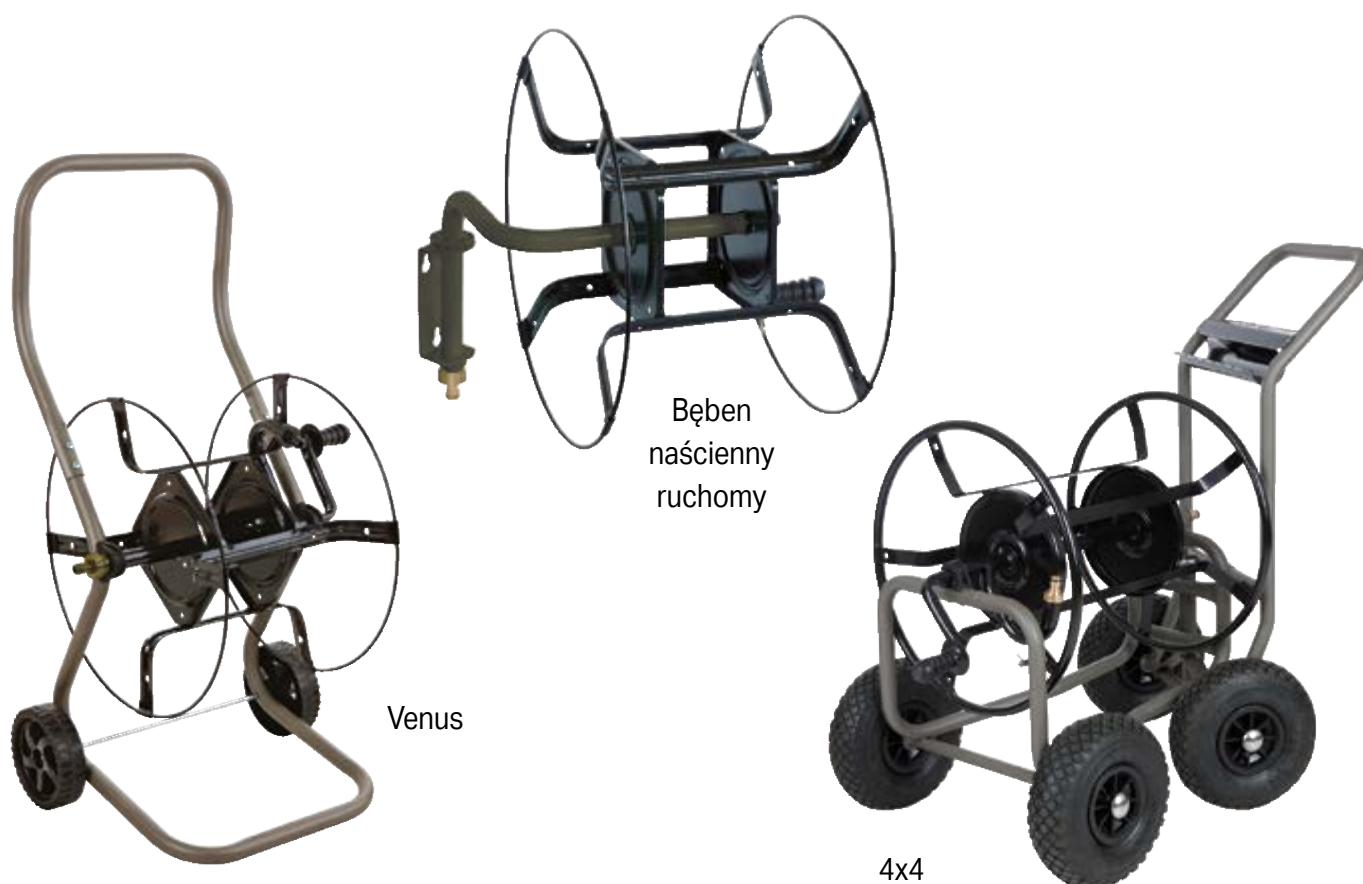

Bębny metalowe

	Bęben naścienny ruchomy	Venus	4x4
Pojemność z rury Ø 15 mm	70 m	70 m	120 m
Pojemność z rury Ø 19 mm	50 m	50 m	85 m
Przeście wody	25 mm	25 mm	25 mm
Wymiary (cm) dł x szer x wys	48 x 46 x 36 cm	45 x 49 x 63 cm	95 x 57 x 90 cm
Stosowanie	Podlewanie, mycie samochodu, składowanie w zakładzie przemysłowym itd.	Podlewanie, mycie samochodu itd.	Nawadnianie dużych powierzchni, składowanie w zakładzie przemysłowym itp.
Cecha	Montaż naścienny. Nastawny.	2 koła Ø150mm	4 koła Ø260mm (2 obracalne)
Dołączone akcesoria	2 adaptory z kranu	2 adaptory z kranu	2 adaptory z kranu Półką na akcesoria
Ref	059504	059506	059505