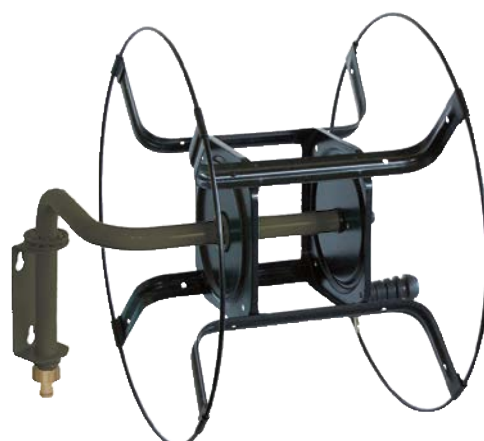

Derulătoare de metal

Venus

Derulator mural

4x4

	Derulator mural	Derulator Venus	Derulator 4x4
Capacitate cu țevă Ø 15 mm	70 m	70 m	120 m
Capacitate cu țevă Ø 19 mm	50 m	50 m	85 m
Trecerea de apă	25 mm	25 mm	25 mm
dimensiuni (cm) L x L x Î	48 x 46 x 36 cm	45 x 49 x 63 cm	95 x 57 x 90 cm
Utilizare	Stropire, spălare mașină, stocare în mediu industrial, etc.	Stropire, spălare mașină, etc.	Stropire, irigare mari suprafețe, stocare în mediu industrial, etc.
Trăsătură	Montare pe perete. Orientabil.	2 roți Ø150mm	4 roți Ø260mm (2 orientabil)
Accesorii furnizate	2 adaptoare de la robinet	2 adaptoare de la robinet	2 adaptoare de la robinet Tabletă port-accesori
Ref	059504	059506	059505