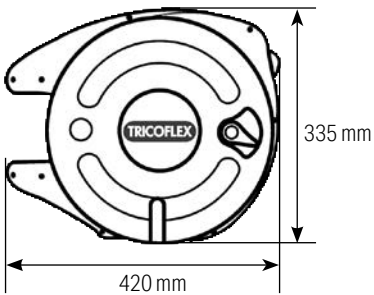

# MiniReel Pro

Schlauchaufrollsystem für Druckluft

Mit **Super NOBELAIR® Soft**

Gehäuse und Wandhalter aus widerstandsfähigem Polypropylen.

Mit Sicherheitsverriegelungssystem

Mit Anschlüssen aus Messing. Schlauchnippel 1/4" Aussengewinde

Flexibler Einsatz

Schwenkbereich 180°

\* Förderschlauch mit BSP 1/4" Armaturen. (filetage gaz).

Ref

Ein Stück per Pack (Wandhalterung inklusive)

2486 3460

Wandhalter mit Windschrauben

Z 71023