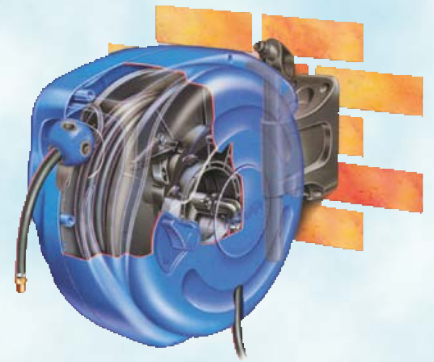

# MiniReel Pro

Schlauchaufrollsystem für Druckluft

Mit **Super NOBELAIR® Soft**

Gehäuse und Wandhalter aus widerstandsfähigem Polypropylen.

Mit Sicherheitsverriegelungssystem

Mit Anschlüssen aus Messing. Schlauchnippel 1/4" Aussengewinde

Flexibler Einsatz

Schwenkbereich 180°

\* Förderschlauch mit BSP 1/4" Armaturen. (filetage gaz).

Ref

Ein Stück per Pack (Wandhalterung inklusive)

2486 3460

Wandhalter mit Windschrauben

Z 71023