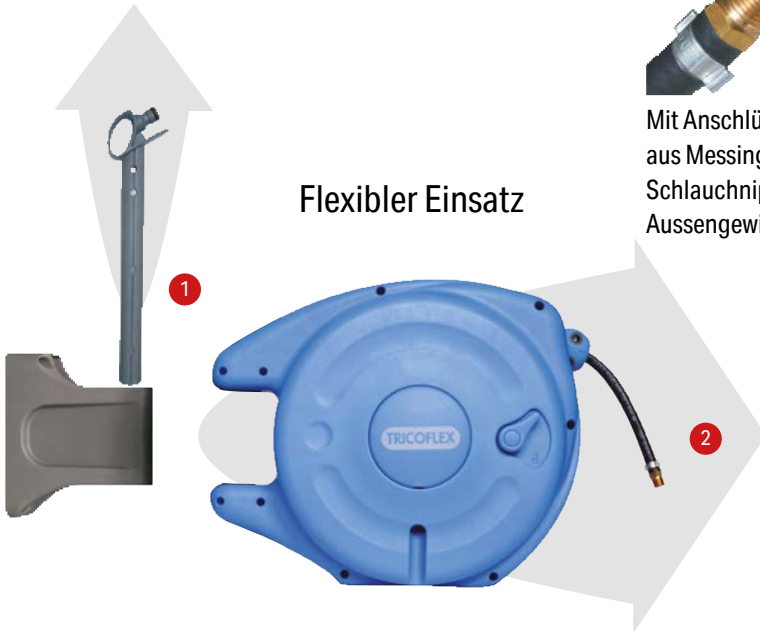

# MiniReel Pro

Schlauchaufrollsystem für Druckluft

Mit **Super NOBELAIR® Soft**

Gehäuse und Wandhalter aus widerstandsfähigem Polypropylen.

Mit Sicherheitsverriegelungssystem

Mit Anschlüssen aus Messing. Schlauchnippel 1/4" Aussengewinde

Flexibler Einsatz

Schwenkbereich 180°

\* Förderschlauch mit BSP 1/4" Armaturen. (filetage gaz).

Ref

Ein Stück per Pack (Wandhalterung inklusive)

2486 3460

Wandhalter mit Windschrauben

Z 71023