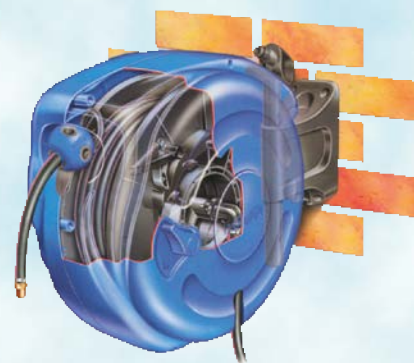

MiniReel Pro

Zwijacz automatyczny do sprężonego powietrza

Wyposażony
w wąż
**SUPER
NOBELAIR® SOFT**

Polipropylenowa
obudowa o
wysokiej
wytrzymałości

Blokada węża

Gwint zew
1/4" BSPT

- Serwisy naprawcze ●
- Warsztaty ●
- Garaże ●
- Linie produkcyjne ●
- Linie montażowe ●

Zakres ustawienia do 180°

Wymienny uchwyt

10 m
+ 1,5 m*

8 mm
13 mm

10 bar

40 bar

4 kg

*Mosiężne złącz BSP 1/4" gwint rurowy