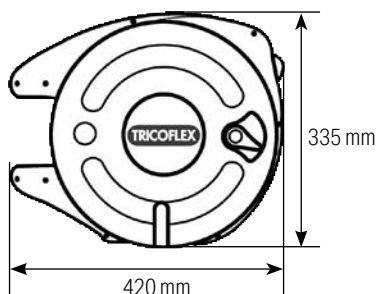

MiniReel Pro

Zwijacz automatyczny do sprężonego powietrza

Wyposażony
w wąż
**SUPER
NOBELAIR® SOFT**

Polipropylenowa
obudowa o
wysokiej
wytrzymałości

Blokada węża

Gwint zew
1/4" BSPT

- Serwisy naprawcze ●
- Warsztaty ●
- Garaże ●
- Linie produkcyjne ●
- Linie montażowe ●

Zakres ustawienia do 180°

Wymienny uchwyt

10 m
+ 1,5 m*

8 mm
13 mm

10 bar

40 bar

4 kg

*Mosiężne złącz BSP 1/4" gwint rurowy

Ref

Pakowane po jednej sztuce (uchwyt ścienny w zestawie)

2486 3460

Sam uchwyt ścienny

Z 71023