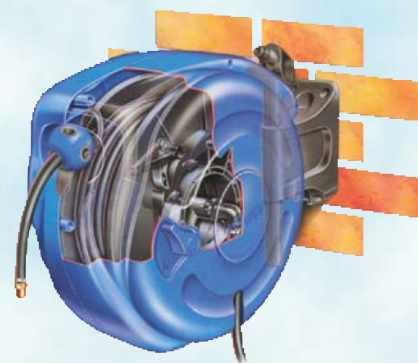

Cu filet din alama BSP 1/4" B.S.P.T.

Ateliere de intretinere ●

Garaje ●

Fabrici de montaj ●

Industrii de prelucrare ●

Tamplarii si fabrici de mobila ●