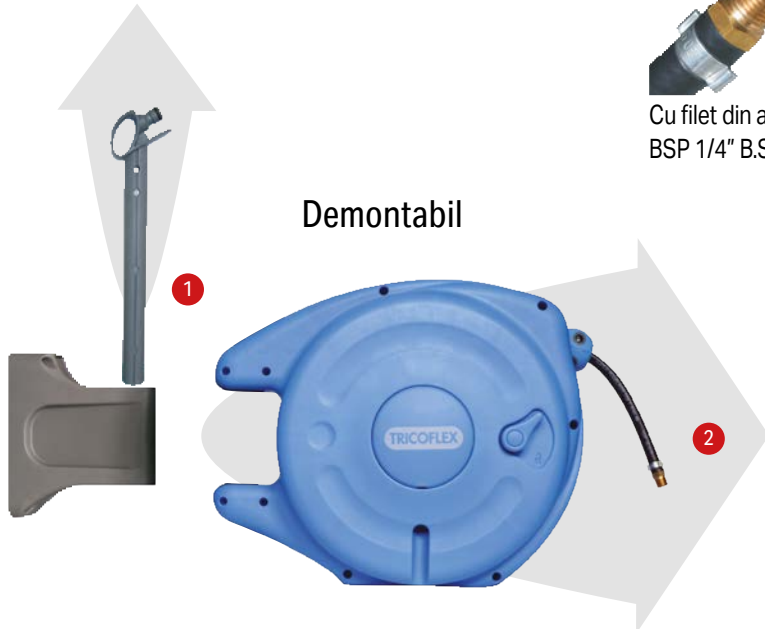

MiniReel Pro

Tambur cu furtun pentru aer comprimat

Echiptat cu furtunul **SUPER NOBELAIR® SOFT**

Carcasa si suportul in consola, din polipropilena de mare rezistenta.

Cu sistem de blocare

Cu filet din alama BSP 1/4" B.S.P.T.

Ateliere de intretinere ●

Garaje ●

Fabrici de montaj ●

Industrii de prelucrare ●

Tamplarii si fabrici de mobila ●

Demontabil

Pivoteaza la 180°

10 m
+ 1,5 m*

8 mm
13 mm

10 bar

40 bar

4 kg

* Racord filetat BSP 1/4" pentru alimentarea furtunului.

Ref

Ambalat : singur (Suport de perete inclus)

2486 3460