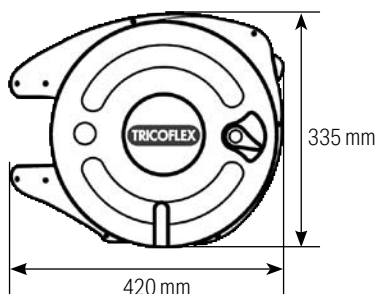

MiniReel Pro

Tambur cu furtun pentru aer comprimat

Echiptat cu furtunul **SUPER NOBELAIR® SOFT**

Carcasa si suportul in consola, din polipropilena de mare rezistenta.

Cu sistem de blocare

Cu filet din alama BSP 1/4" B.S.P.T.

Ateliere de intretinere ●

Garaje ●

Fabrici de montaj ●

Industrii de prelucrare ●

Tamplarii si fabrici de mobila ●

Demontabil

Pivoteaza la 180°

10 m
+ 1,5 m*

8 mm
13 mm

10 bar

40 bar

4 kg

* Racord filetat BSP 1/4" pentru alimentarea furtunului.

Ref

Ambalat : singur (Suport de perete inclus)

2486 3460