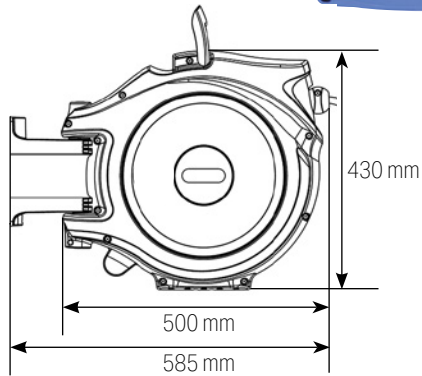

# WATERREEL PRO

Zwijarka automatyczna do wody (Maks. temperatura wody: 50°C)

Polipropylenowa obudowa o wysokiej wytrzymałości

Blokada węża

Dostarczany jako komplet z szybkozłączami i pistoletem metalowym.

Zakres ustawienia do 180°

Automatyczna prowadnica

Wymienny uchwyt

Dostarczone akcesoria

18,5 m  
+2 m\*

12 mm  
16,5 mm

8 bar

24 bar

8 kg

\*Długość połączenia z szybkozłączami

Ref

Pakowane po jednej sztuce (uchwyt ścienny w zestawie)

2502 0000

Sam uchwyt ścienny

Z 71028