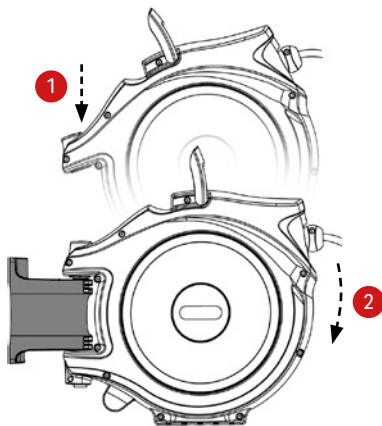

# WATERREEL PRO

Zwijarka automatyczna do wody (Maks. temperatura wody: 50°C)

Polipropylenowa obudowa o wysokiej wytrzymałości

Blokada węża

Dostarczany jako komplet z szybkozłączami i pistoletem metalowym.

Zakres ustawienia do 180°

Automatyczna prowadnica

Wymienny uchwyt

Dostarczone akcesoria

18,5 m  
+2 m\*

12 mm  
16,5 mm

8 bar

24 bar

8 kg

\*Długość połączenia z szybkozłączami

Ref

Pakowane po jednej sztuce (uchwyt ścienny w zestawie)

2502 0000

Sam uchwyt ścienny

Z 71028