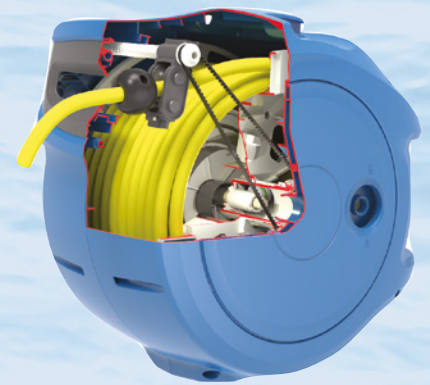

# WATERREEL PRO

Zwijarka automatyczna do wody (Maks. temperatura wody: 50°C)

Polipropylenowa obudowa o wysokiej wytrzymałości

Blokada węża

Dostarczany jako komplet z szybkozłączami i pistoletem metalowym.

Zakres ustawienia do 180°

Automatyczna prowadnica

Wymienny uchwyt

Dostarczone akcesoria

18,5 m  
+2 m\*

12 mm  
16,5 mm

8 bar

24 bar

8 kg

\*Długość połączenia z szybkozłączami

Ref

Pakowane po jednej sztuce (uchwyt ścienny w zestawie)

2502 0000

Sam uchwyt ścienny

Z 71028