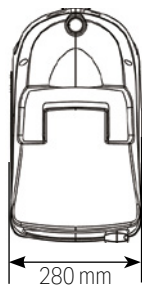

# WATERREEL PRO

Zwijarka automatyczna do wody (Maks. temperatura wody: 50°C)

Polipropylenowa obudowa o wysokiej wytrzymałości

Blokada węża

Dostarczany jako komplet z szybkozłączami i pistoletem metalowym.

Zakres ustawienia do 180°

Automatyczna prowadnica

Wymienny uchwyt

Dostarczone akcesoria

18,5 m  
+2 m\*

12 mm  
16,5 mm

8 bar

24 bar

8 kg

\*Długość połączenia z szybkozłączami

Ref

Pakowane po jednej sztuce (uchwyt ścienny w zestawie)

2502 0000

Sam uchwyt ścienny

Z 71028