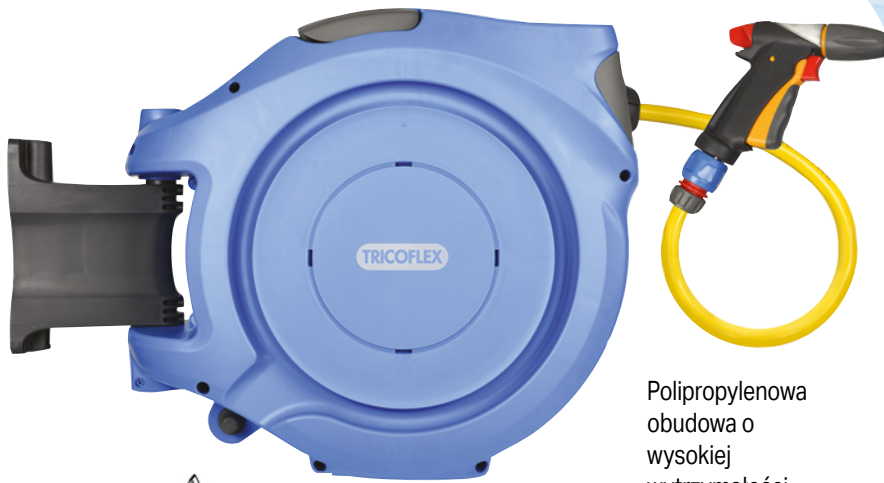

# WATERREEL PRO

Zwijarka automatyczna do wody (Maks. temperatura wody: 50°C)

Polipropylenowa obudowa o wysokiej wytrzymałości

Blokada węża

Dostarczany jako komplet z szybkozłączami i pistoletem metalowym.

Zakres ustawienia do 180°

Automatyczna prowadnica

Wymienny uchwyt

Dostarczone akcesoria

18,5 m  
+2 m\*

12 mm  
16,5 mm

8 bar

24 bar

8 kg

\*Długość połączenia z szybkozłączami

Ref

Pakowane po jednej sztuce (uchwyt ścienny w zestawie)

2502 0000

Sam uchwyt ścienny

Z 71028