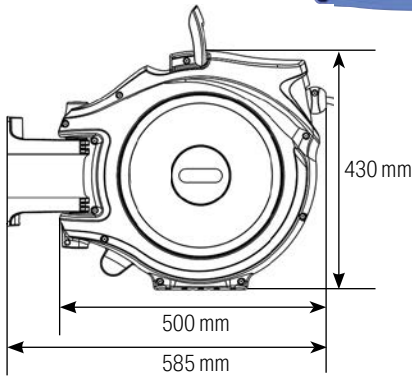

# WaterReel Pro

Schlauchaufrollsystem für Wasser  
(Temp. max von Wasser = 50°C)

Gehäuse und Wandhalter aus widerstandsfähigem Polypropylen.

Mit Sicherheitsverriegelungssystem

Mit Quick Wasseranschlüsse und Pistole

Schwenkbereich 180°

Flexibler Einsatz

Mitgeliefertes Zubehör

Automatisches Aufrollsystem

18,5 m  
+ 2 m\*

12 mm  
16,5 mm

8 bar

24 bar

8 kg

\* Förderschlauch mit quick Wasseranschlüsse.

Ref

Ein Stück per Pack (Wandhalterung inklusive)

2502 0000

Wandhalter mit Wandschrauben

Z 71028