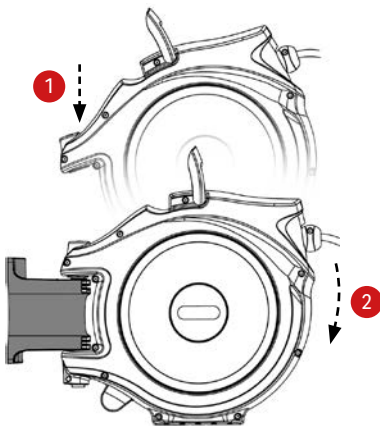

# WaterReel Pro

Schlauchaufrollsystem für Wasser  
(Temp. max von Wasser = 50°C)

Gehäuse und Wandhalter aus widerstandsfähigem Polypropylen.

Mit Sicherheitsverriegelungssystem

Mit Quick Wasseranschlüsse und Pistole

Schwenkbereich 180°

Flexibler Einsatz

Mitgeliefertes Zubehör

Automatisches Aufrollsystem

18,5 m  
+ 2 m\*

12 mm  
16,5 mm

8 bar

24 bar

8 kg

\* Förderschlauch mit quick Wasseranschlüsse.

Ref

Ein Stück per Pack (Wandhalterung inklusive)

2502 0000

Wandhalter mit Wandschrauben

Z 71028