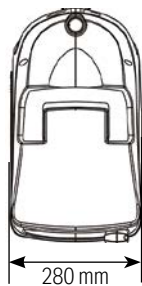

# WaterReel Pro

Schlauchaufrollsystem für Wasser  
(Temp. max von Wasser = 50°C)

Gehäuse und Wandhalter aus widerstandsfähigem Polypropylen.

Mit Sicherheitsverriegelungssystem

Mit Quick Wasseranschlüsse und Pistole

Schwenkbereich 180°

Flexibler Einsatz

Mitgeliefertes Zubehör

Automatisches Aufrollsystem

18,5 m  
+ 2 m\*

12 mm  
16,5 mm

8 bar

24 bar

8 kg

\* Förderschlauch mit quick Wasseranschlüsse.

Ref

Ein Stück per Pack (Wandhalterung inklusive)

2502 0000

Wandhalter mit Wandschrauben

Z 71028