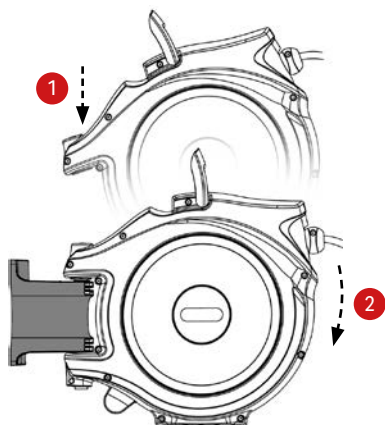

## WaterReel Pro

Zwijarka automatyczna do wody  
(Maks. temperatura wody: 50°C)

Polipropylenowa obudowa o wysokiej wytrzymałości

Blokada węża

Dostarczany jako komplet z szybkozłączami i pistoletem metalowym.

Zakres ustawienia do 180°

Automatyczna prowadnica

Wymienny uchwyt

Dostarczone akcesoria

18,5 m  
+2 m\*

12 mm  
16,5 mm

8 bar

24 bar

8 kg

\*Długość połączenia z szybkozłączami

Ref

Pakowane po jednej sztuce (uchwyt ścienny w zestawie)

2502 0000

Sam uchwyt ścienny

Z71028