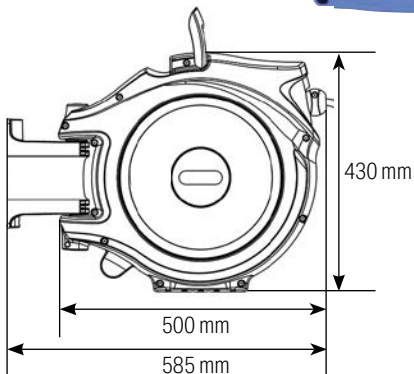

## WaterReel Pro

Zwijarka automatyczna do wody  
(Maks. temperatura wody: 50°C)

Polipropylenowa obudowa o wysokiej wytrzymałości

Blokada węża

Dostarczany jako komplet z szybkozłączami i pistoletem metalowym.

Zakres ustawienia do 180°

Automatyczna prowadnica

Wymienny uchwyt

Dostarczone akcesoria

18,5 m  
+2 m\*

12 mm  
16,5 mm

8 bar

24 bar

8 kg

\*Długość połączenia z szybkozłączami

Ref

Pakowane po jednej sztuce (uchwyt ścienny w zestawie)

2502 0000

Sam uchwyt ścienny

Z71028