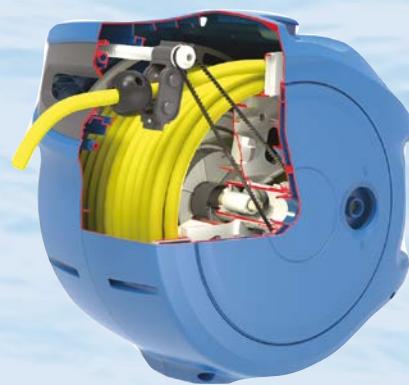

## WaterReel Pro

Zwijarka automatyczna do wody  
(Maks. temperatura wody: 50°C)

Polipropylenowa obudowa o wysokiej wytrzymałości

Blokada węża

Dostarczany jako komplet z szybkozłączami i pistoletem metalowym.

Zakres ustawienia do 180°

Automatyczna prowadnica

Wymienny uchwyt

Dostarczone akcesoria

18,5 m  
+2 m\*

12 mm  
16,5 mm

8 bar

24 bar

8 kg

\*Długość połączenia z szybkozłączami

Ref

Pakowane po jednej sztuce (uchwyt ścienny w zestawie)

2502 0000

Sam uchwyt ścienny

Z71028