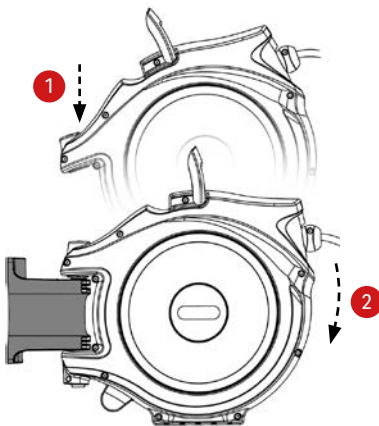

WaterReel Pro

Tambur cu furtun pentru apa (max. 50°C)

Dotat cu racorduri rapide si pistol metalic

Carcasa si suportul in consola in polipropilena de mare rezistenta.

Cu sistem de blocare

Pivoteaza la 180°

Demontabil

Accesorii furnizate

Reînfășurare automata

18,5 m
+ 2 m*

12 mm
16,5 mm

8 bar

24 bar

8 kg

* Raccorduri rapide, pentru alimentarea furtunului.

Ref

Ambalat : singur (Suport de perete inclus)

2502 0000

Suport in consola cu suruburi de fixare

Z 71028