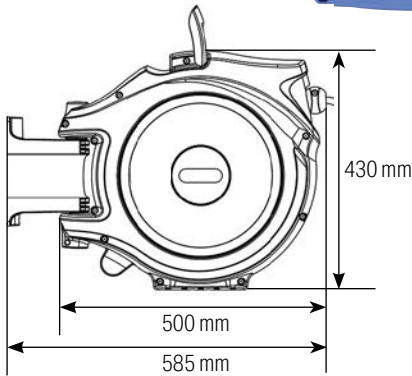

WaterReel Pro

Tambur cu furtun pentru apa (max. 50°C)

Dotat cu racorduri rapide si pistol metalic

Carcasa si suportul in consola in polipropilena de mare rezistenta.

Cu sistem de blocare

Pivoteaza la 180°

Demontabil

Accesorii furnizate

Reînfășurare automata

18,5 m
+ 2 m*

12 mm
16,5 mm

8 bar

24 bar

8 kg

* Raccorduri rapide, pentru alimentarea furtunului.