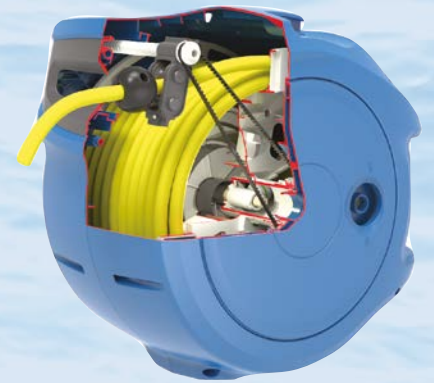

WaterReel Pro

Tambur cu furtun pentru apa (max. 50°C)

Dotat cu racorduri rapide si pistol metalic

Carcasa si suportul in consola in polipropilena de mare rezistenta.

Cu sistem de blocare

Pivoteaza la 180°

Demontabil

Accesorii furnizate

Reînfășurare automata

18,5 m
+ 2 m*

12 mm
16,5 mm

8 bar

24 bar

8 kg

* Raccorduri rapide, pentru alimentarea furtunului.