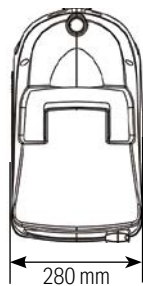

WaterReel Pro

Tambur cu furtun pentru apa (max. 50°C)

Dotat cu racorduri rapide si pistol metalic

Carcasa si suportul in consola in polipropilena de mare rezistenta.

Cu sistem de blocare

Pivoteaza la 180°

Demontabil

Accesorii furnizate

Reînfășurare automata

18,5 m
+ 2 m*

12 mm
16,5 mm

8 bar

24 bar

8 kg

* Raccorduri rapide, pentru alimentarea furtunului.