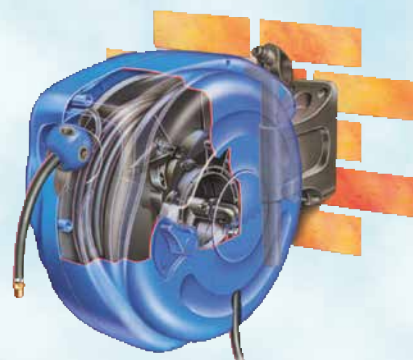

MiniReel Pro

Avvolgitori automatico per l'aria

Munito di tubo multistrato **SUPER NOBELAIR® SOFT**

Cuore o sostegno murale ultra resistenti in polipropilene

Con sistema di bloccaggio sicuro

Con raccordi ottone BSP 1/4"
Passo di vite : gas

Smontabile

Atelier di manutenzione ●

Garage ●

Fabbriche di assemblaggio ●

Industrie di processo ●

Falegnameria ed ebanisteria ●

Orientabile a 180°

10 m
+ 1,5 m*

8 mm
13 mm

10 bar

40 bar

4 kg

* Lunghezza del collegamento con raccordi BSP 1/4» passo di vite: gas.

Ref

Confezionato per unità (Supporto a parete incluso)

2486 3460

Sostegno murale supplementare

Z 71023