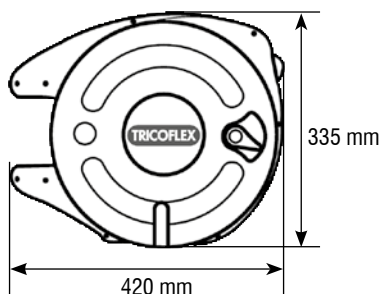

MiniReel Pro

Avvolgitori automatico per l'aria

Munito di tubo multistrato **SUPER NOBELAIR® SOFT**

Cuore o sostegno murale ultra resistenti in polipropilene

Con sistema di bloccaggio sicuro

Con raccordi ottone BSP 1/4"
Passo di vite : gas

Smontabile

Atelier di manutenzione ●

Garage ●

Fabbriche di assemblaggio ●

Industrie di processo ●

Falegnameria ed ebanisteria ●

Orientabile a 180°

 10 m
+ 1,5 m*

 8 mm
13 mm

 10 bar

 40 bar

 4 kg

* Lunghezza del collegamento con raccordi BSP 1/4» passo di vite: gas.

Ref

Confezionato per unità (Supporto a parete incluso)

2486 3460