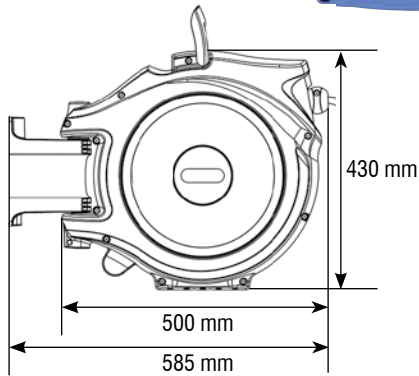

# WaterReel Pro

Schlauchaufrollsystem für Wasser  
(Temp. max von Wasser = 50°C)

Gehäuse und Wandhalter aus widerstandsfähigem Polypropylen.

Mit Sicherheitsverriegelungssystem

Mit Quick Wasseranschlüsse und Pistole

Schwenkbereich 180°

Flexibler Einsatz

Mitgeliefertes Zubehör

Automatisches Aufrollsystem

18,5 m  
+ 2 m\*

12 mm  
16,5 mm

8 bar

24 bar

8 kg

\* Förderschlauch mit Quick Wasseranschlüsse.

Ref

Ein Stück per Pack (Wandhalterung inklusive)

2502 0000

Wandhalter mit Wandschrauben

Z 71028