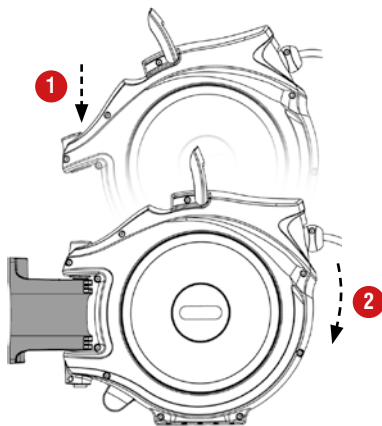

# WaterReel Pro

Schlauchaufrollsystem für Wasser  
(Temp. max von Wasser = 50°C)

Gehäuse und Wandhalter aus widerstandsfähigem Polypropylen.

Mit Sicherheitsverriegelungssystem

Mit Quick Wasseranschlüsse und Pistole

Schwenkbereich 180°

Flexibler Einsatz

Mitgeliefertes Zubehör

Automatisches Aufrollsystem

18,5 m  
+ 2 m\*

12 mm  
16,5 mm

8 bar

24 bar

8 kg

\* Förderschlauch mit Quick Wasseranschlüsse.

Ref

Ein Stück per Pack (Wandhalterung inklusive)

2502 0000

Wandhalter mit Wandschrauben

Z 71028